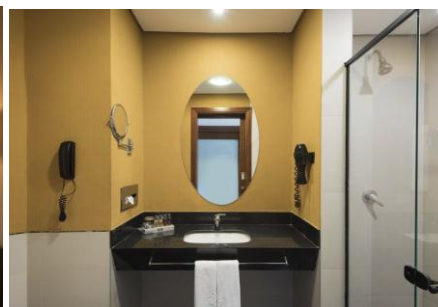

H&H FESTIVAL 2026 – RESORT EDITION				
Pacotes Premium: Aptos Luxo (19 a 22/novembro/2026)				
	SINGLE	DUPLO	TRIPLO	QUADRUPLO
APTO LUXO PREMIUM (Vista/Frente Mar)	R$ 11.998,00 até 12 x R$ 1.000,00 (cartão de crédito) por pessoa	R$ 5.999,00 até 12 x R$ 500,00 (cartão de crédito) por pessoa	R$ 5.599,00 até 12 x R$ 467,00 (cartão de crédito) por pessoa	R$ 5.299,00 até 12 x R$ 442,00 (cartão de crédito) por pessoa

OBS: Venda geral dos Pacotes Premium (Apartamentos Luxo) em Lote 1 válida para quaisquer passageiros sem restrições de elegibilidade conforme categorias e capacidades, por prazo limitado. Benefícios exclusivos de cada pacote e categoria na Experiência Premium (Resort VG Cumbuco – Ala Premium), contando com amenidades especiais. Produto regular com parcelamento limitado em até 12x (cartão de crédito). Consulte as regras indicativas e o regulamento do festival no momento da compra (em especial elegibilidade e condições do lote, sujeito a alteração e disponibilidade).

OBS: fotos ilustrativas dos Aptos Luxo Premium.

REALIZAÇÃO
H&H ENTERTENIMENTO

VENDAS E INFORMAÇÕES
WWW.PLANETAHH.COM.BR

SIGA-NOS
PLANETAHH